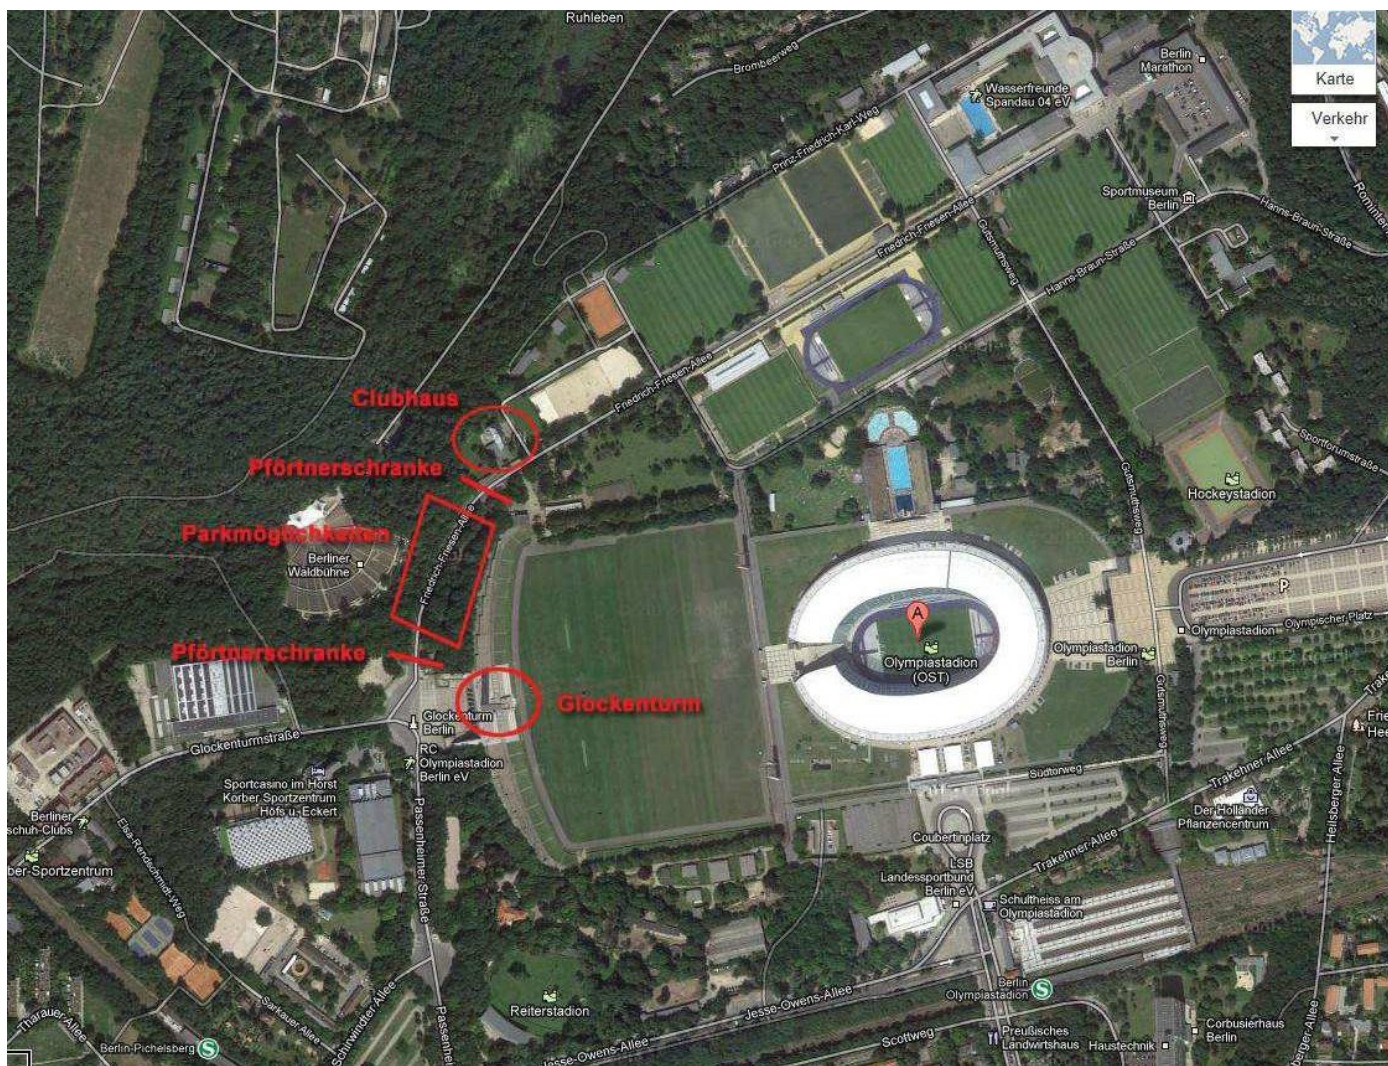

Adresse / Anfahrt

Adresse:
Villa (ehemals Clubhaus) im Olympiapark Berlin
Gretel-Bergmann-Weg 1
14053 Berlin-Charlottenburg

Zu erreichen ist die Friedrich-Friesen-Allee über das West-Tor des Olympiaparks Berlin
an der Passenheimer Strasse – Glockenturmvorplatz.